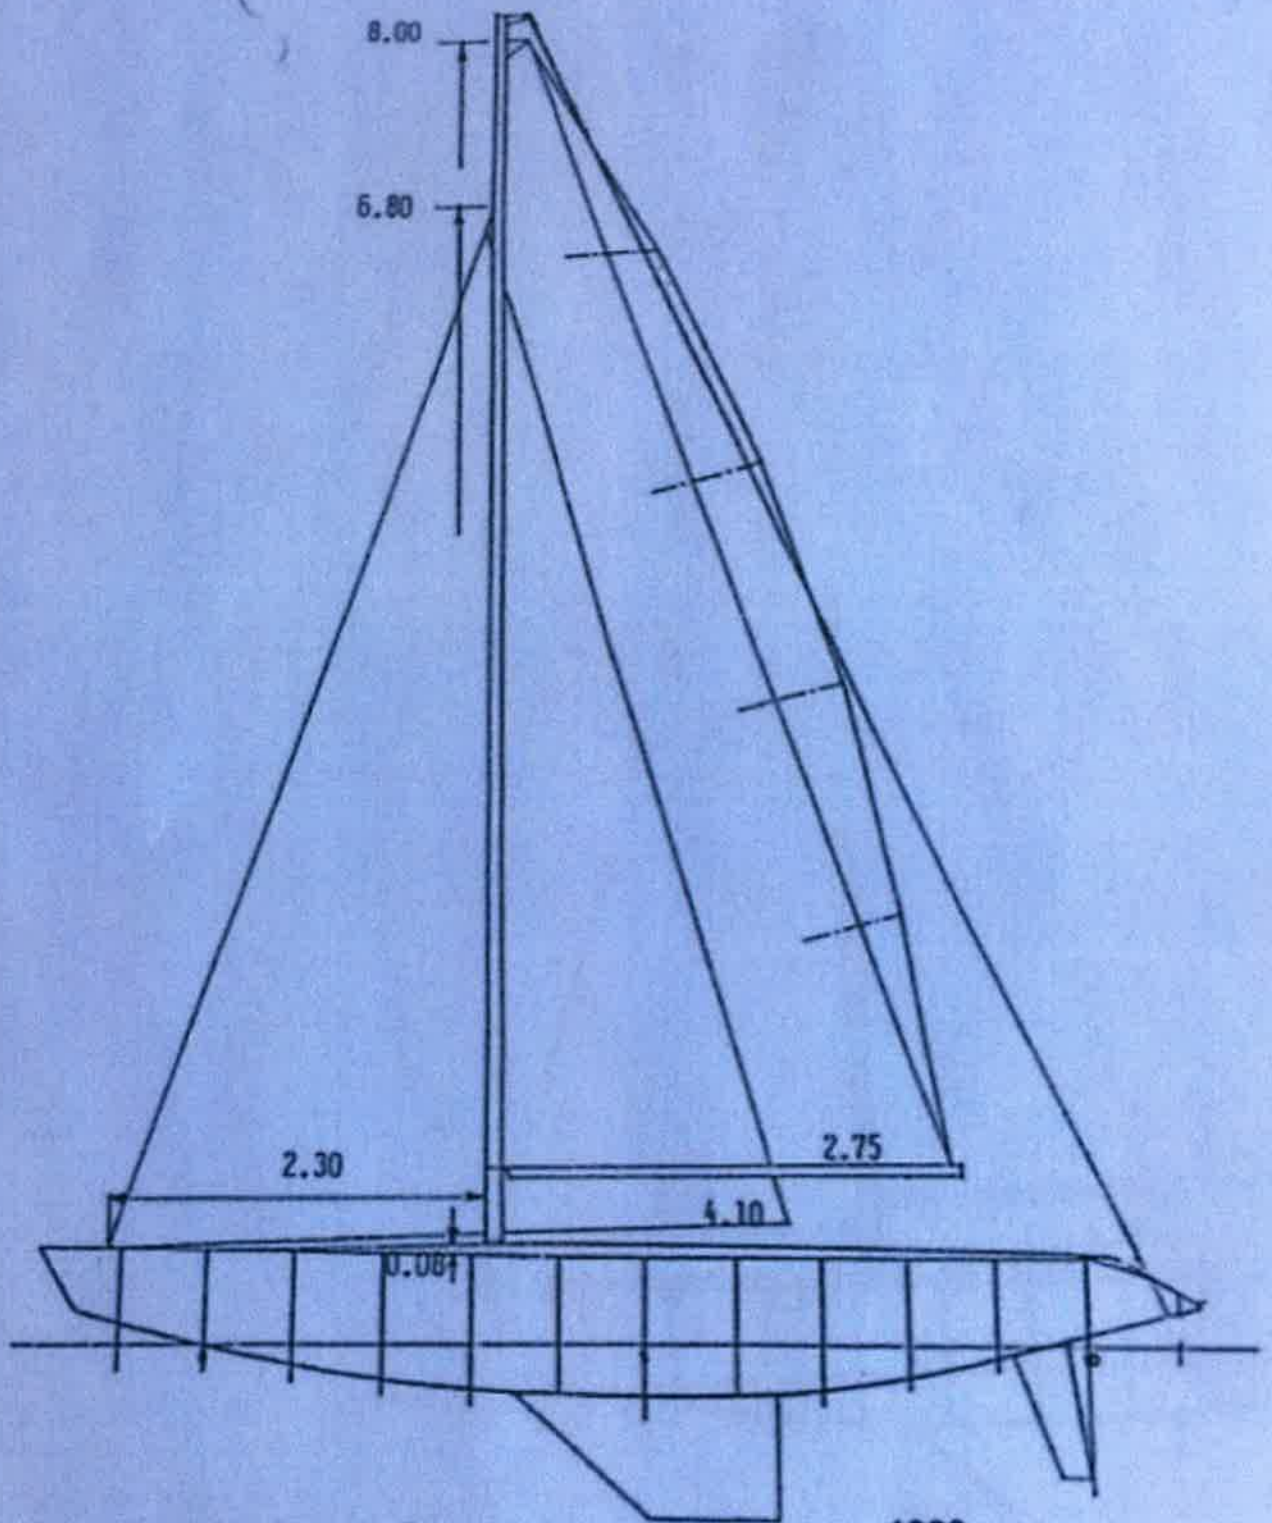

SUI – 148

CARINA III

Baujahr	1980
Ausbau	Peter Hunziker Horw/Luzern
Riss/Plan	Britton Chance
Schale / Deck	Egger in St. Aubin
Kategorie	Evolution / Modern
Eigner	Egon Buchecker / Luzern / 041 360 81 16
Auskunft	Susan Buchecker / Malters / 078 808 26 26 s.buchecker@racineag.ch
Heimathafen	Yacht-Club Luzern
Preis	Verhandlung inkl. Trailer / neues Gross- und Genua Ricco Sails (2022)
Zustand	Renovation ist notwendig
Weitere Fotos siehe	www.15m2-sns-class.ch

Britton Chance Jr.		1980
LOA:	: 7.00	m
LWL	: 4.911	m
BOA	: 1.853	m
Displ.	: 827	kg
Ballast	: 610	kg
Rated Sail Area	: 14.962	sqm